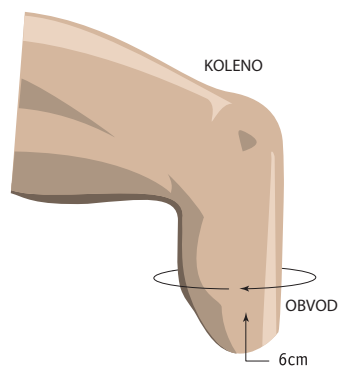

S PSI linerem může nákolinka lépe přilnout k návleku těsně nad okrajem objímky. Látkový potah v distální oblasti umožňuje dobrý průchod vzduchu. ALPS EasyGel zaručuje komfort a dlouhou životnost v kombinaci s jemností, pružností a natažitelností materiálu. PSI liner lze použít se všemi typy existujících podtlakových systémů na trhu.

Kód produktu

PSI- pahýlové lůžko

PSI-XX-6

PSI pahýlové lůžko bez distálního adaptéru, tloušťka 6 mm

PSI-XX-6/3

PSI pahýlové lůžko bez distálního adaptéru, nabývající tloušťka 3-6 mm

Symbol "XX" značí požadovanou velikost návleku. Bližší informace o velikostech viz tabulka na druhé straně

Made in USA

ALPS SOUTH

www.easyliner.eu

PSI pahýlové lůžko. Příčný průřez návlekem Tloušťka 6 mm nebo 6/3 mm

PSI pahýlové lůžko. Tabulka velikostí Obvod měřte vždy 6 cm nad distálním koncem pahýlu

| Obvod | 6 mm | 6/3 mm |
|----------|---------|-----------|
| 16-19 cm | PSI16-6 | PSI16-6/3 |
| 20-23 cm | PSI20-6 | PSI20-6/3 |
| 24-25 cm | PSI24-6 | PSI24-6/3 |
| 26-27 cm | PSI26-6 | PSI26-6/3 |
| 28-31 cm | PSI28-6 | PSI28-6/3 |
| 32-37 cm | PSI32-6 | PSI32-6/3 |
| 38-43 cm | PSI38-6 | PSI38-6/3 |
| 44-52 cm | PSI44-6 | PSI44-6/3 |

Určení velikosti Obvod měřte vždy 6 cm nad distálním koncem pahýlu

ALPS SOUTH