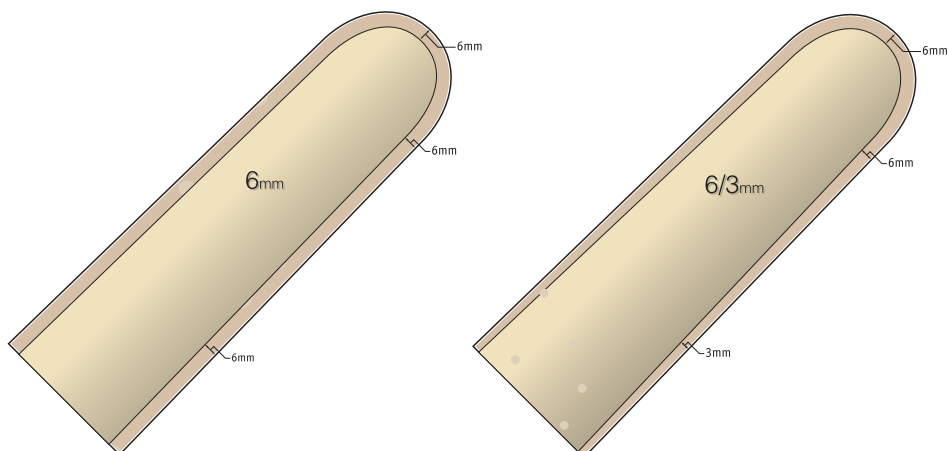

Specifika PSI pahýlového lůžka:

- Samotný gel zlepšuje přilnavost, zatímco froté zkrácený potah umožňuje prodyšnost
- Liner je možno použít se všemi dostupnými typy podtlakových systémů
- Obsahuje antioxidanty pro citlivou pokožku

Kód produktu

PSI- pahýlové lůžko

PSI-XX-6

PSI pahýlové lůžko bez distálního adaptéru, tloušťka 6 mm

PSI-XX-6/3

PSI pahýlové lůžko bez distálního adaptéru, nabývající tloušťka 3-6 mm

Symbol "XX" značí požadovanou velikost návleku. Bližší informace o velikostech viz tabulka na druhé straně

Made in USA

ALPS SOUTH

www.easyliner.eu

PSI pahýlové lůžko. Příčný průřez návlekem Tloušťka 6 mm nebo 6/3 mm

PSI pahýlové lůžko. Tabulka velikostí Obvod měřte vždy 6 cm nad distálním koncem pahýlu

| Obvod | 6 mm | 6/3 mm |
|----------|---------|-----------|
| 16-19 cm | PSI16-6 | PSI16-6/3 |
| 20-23 cm | PSI20-6 | PSI20-6/3 |
| 24-25 cm | PSI24-6 | PSI24-6/3 |
| 26-27 cm | PSI26-6 | PSI26-6/3 |
| 28-31 cm | PSI28-6 | PSI28-6/3 |
| 32-37 cm | PSI32-6 | PSI32-6/3 |
| 38-43 cm | PSI38-6 | PSI38-6/3 |
| 44-52 cm | PSI44-6 | PSI44-6/3 |

Určení velikosti Obvod měřte vždy 6 cm nad distálním koncem pahýlu

ALPS SOUTH