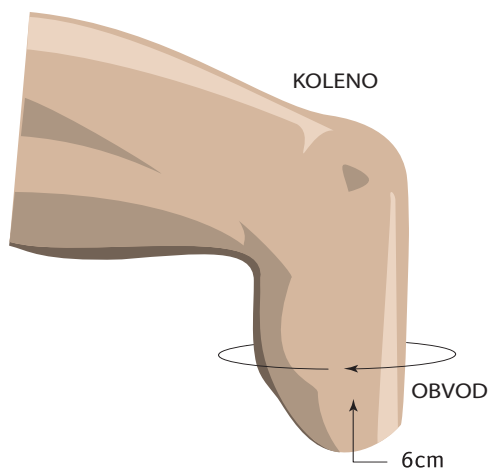

Liner s distálním adaptérem a přilnavým gelem, zužující se z 6 mm na 3 mm

Liner bez distálního adaptéru a přilnavým gelem, zužující se z 6 mm na 3 mm

Symbol "XX" značí požadovanou velikost návleku. Bližší informace o velikostech viz tabulka na druhé straně

Made in USA

ALPS SOUTH

www.easyliner.eu

**AP pahýlové lůžko APDT-TP/APFR-TP. Příčný průřez návlekm
Zužující se z 6 mm na 3 mm**

**AP pahýlové lůžko APDT-TP/APFR-TP. Tabulka velikostí
Obvod měřte vždy 6 cm nad distálním zakončením pahýlu**

Obvod

20-23 cm
24-25 cm
26-27 cm
28-31 cm
32-37 cm

6/3mm

APDT20-TP
APDT24-TP
APDT26-TP
APDT28-TP
APDT32-TP

6/3mm

APFR20-TP
APFR24-TP
APFR26-TP
APFR28-TP
APFR32-TP

Určení velikosti

Obvod měřte vždy 6 cm nad distálním koncem pahýlu

ALPS SOUTH