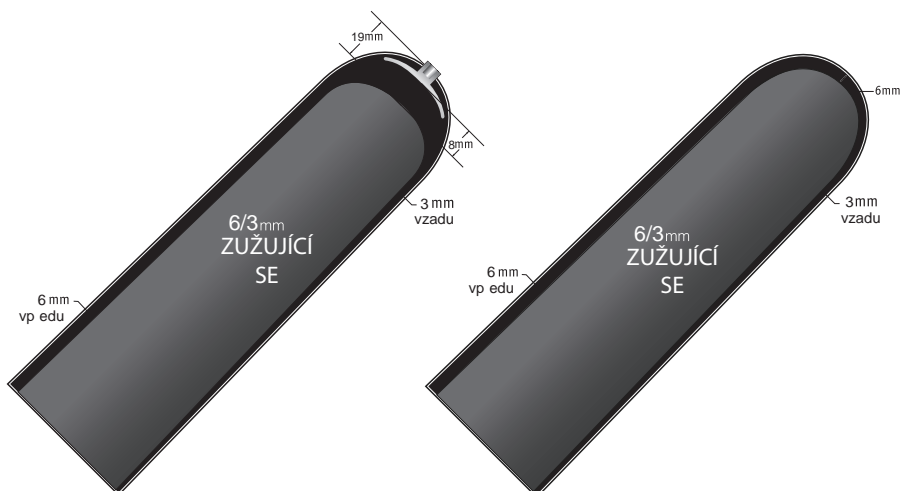

Zpředu dozadu zužující se liner

APDT-TP/APFR-TP

Gelový liner s nebo bez distálního adaptéru

PAHÝLOVÉ LŮŽKO

ALPS AP liner se postupně zužuje zpředu dozadu, což garantuje lepší komfort. Liner je dostupný ve verzi s a bez distálního adaptéru. AP liner je vyroben z našeho nového vysoce výkonného potahového materiálu a ALPS gelu. Díky této kombinaci je redukováno tvoření záhybů v oblasti pod kolenem.

Specifika AP pahýlového lůžka:

- Zužující se z 6 mm (vpředu) na 3 mm (vzadu)
- Nižší tvoření záhybů v oblasti pod kolenem
- Černý vysoce výkonný potahový materiál

Kód produktu

APDT-XX-TP

APFR-XX-TP

AP- pahýlové lůžko

Liner s distálním adaptérem a přilnavým gelem, zužující se z 6 mm na 3 mm

Liner bez distálního adaptéru a přilnavým gelem, zužující se z 6 mm na 3 mm

Symbol "XX" značí požadovanou velikost návleku. Bližší informace o velikostech viz tabulka na druhé straně

Made in USA

ALPS SOUTH

www.easyliner.eu

**AP pahýlové lůžko APDT-TP/APFR-TP. Příčný průřez návlekm
Zužující se z 6 mm na 3 mm**

**AP pahýlové lůžko APDT-TP/APFR-TP. Tabulka velikostí
Obvod měřte vždy 6 cm nad distálním zakončením pahýlu**