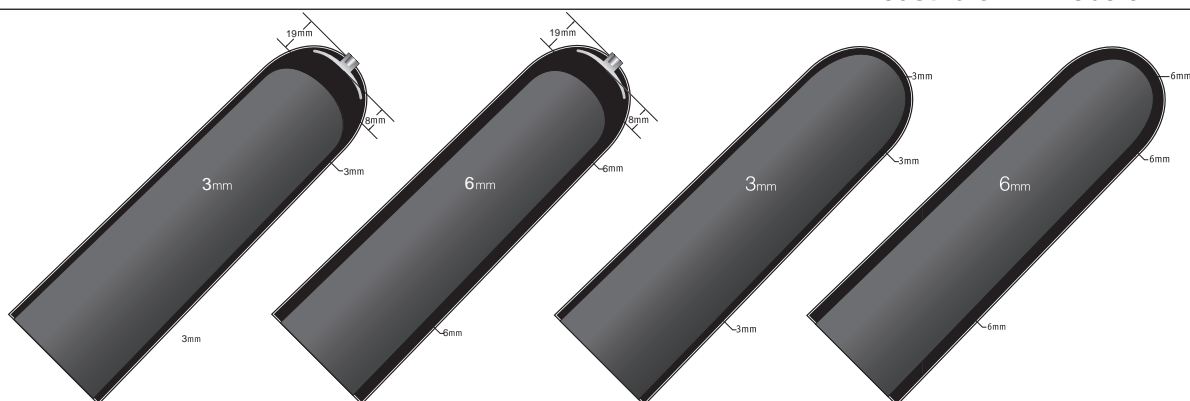

Superior Performance SPDT/SPFR/SPDTHD/SPFRHD pahýlové lůžko. Příčný průřez návlekem Tloušťka 3 mm nebo 6 mm