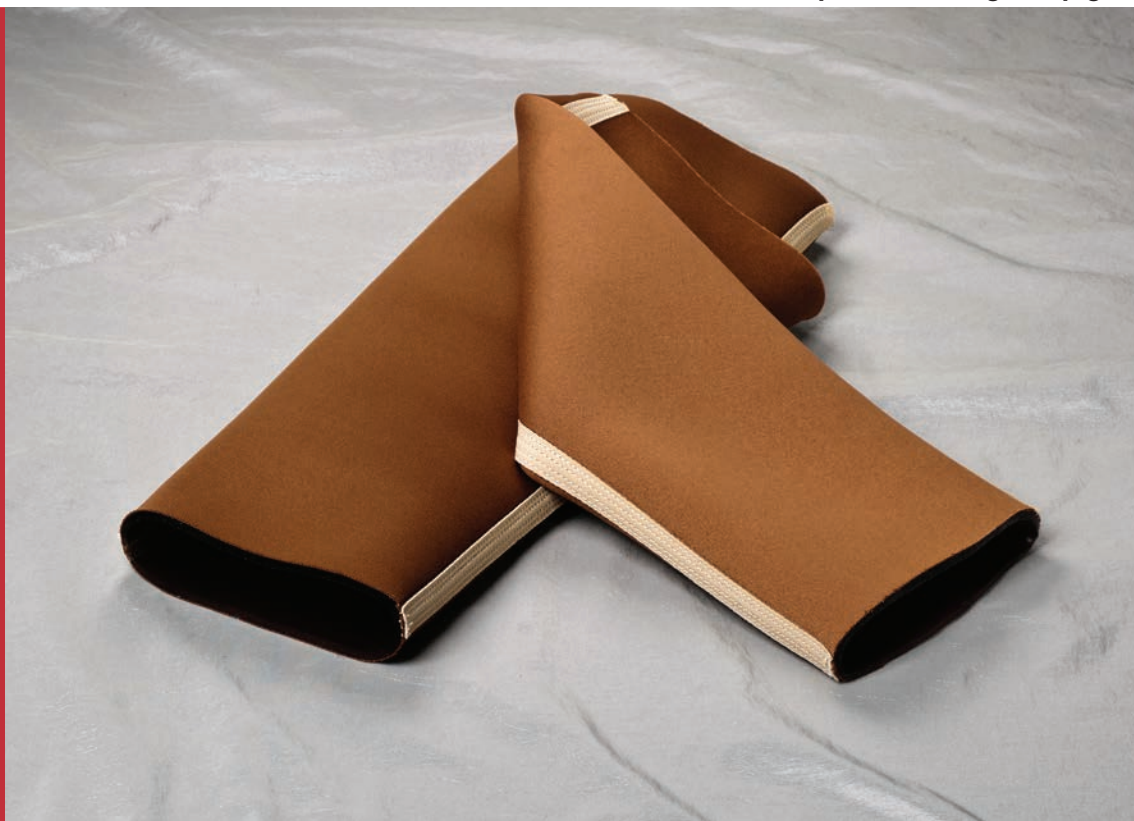

Gelová nákolenka z extrémně přilnavého High Grip gelu

ALPS Extreme Sleeve nákolenka zaručuje vysoký komfort díky lepidému High Grip gelu. Látkový potah disponuje limitací podélného a pružností příčného natažení, což zaručuje volný pohyb kolene. Extreme Sleeve nákolenka pevně přilne k pokožce, aniž by byl omezen krevní oběh. Vysoce lepidý High Grip gel nezpůsobuje žádné nežádoucí oděrky a napomáhá předcházet rolování celé nákolenky.

Specifika Extreme Sleeve nákolenky:

- Limitace podélného protažení
- Volnost pohybu v koleni
- Snížení proximálního tlaku a podráždění
- Zajišťuje bezpečné uchycení

Kód produktu

SFK- nákolenka

SFK-XX-3
SFK-XX-6

Extreme Sleeve nákolenka se zesíleným látkovým potahem, tloušťka 3 mm
Extreme Sleeve nákolenka se zesíleným látkovým potahem, tloušťka 6 mm

Symbol "XX" značí požadovanou velikost nákolenky. Bližší informace o velikostech viz tabulka na druhé straně

ALPS SOUTH

www.easyliner.eu

SFK nákolenka. Příčný průřez nákolenkou Tloušťka 3 mm nebo 6 mm

SFK nákolenka. Tabulka velikostí Obvod měřte 10 cm nad kolenem

Obvod	3 mm	6 mm
20-24 cm	SFK16-3 (XS)	SFK16-6 (XS)
25-30 cm	SFK20-3 (S)	SFK20-6 (S)
31-34 cm	SFK24-3 (M)	SFK24-6 (M)
35-37 cm	SFK26-3 (M+)	SFK26-6 (M+)
38-40 cm	SFK28-3 (L)	SFK28-6 (L)
41-45 cm	SFK32-3 (XL)	SFK32-6 (XL)
46-60 cm	SFK38-3 (XXL)	SFK38-6 (XXL)
61-70 cm	SFK44-3 (XXL)	SFK44-6 (XXL)