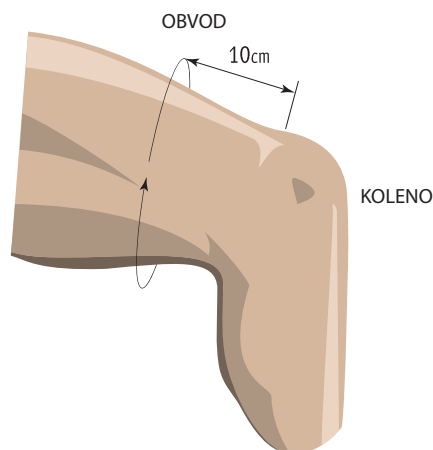

Extreme Sleeve nákolenka se zesíleným látkovým potahem, tloušťka 3 mm
Extreme Sleeve nákolenka se zesíleným látkovým potahem, tloušťka 6 mm

Symbol "XX" značí požadovanou velikost nákolenky. Bližší informace o velikostech viz tabulka na druhé straně

ALPS SOUTH

www.easyliner.eu

SFK nákolenka. Příčný průřez nákolenkou Tloušťka 3 mm nebo 6 mm

SFK nákolenka. Tabulka velikostí Obvod měřte 10 cm nad kolenem

Obvod	3 mm	6 mm
20-24 cm	SFK16-3 (XS)	SFK16-6 (XS)
25-30 cm	SFK20-3 (S)	SFK20-6 (S)
31-34 cm	SFK24-3 (M)	SFK24-6 (M)
35-37 cm	SFK26-3 (M+)	SFK26-6 (M+)
38-40 cm	SFK28-3 (L)	SFK28-6 (L)
41-45 cm	SFK32-3 (XL)	SFK32-6 (XL)
46-60 cm	SFK38-3 (XXL)	SFK38-6 (XXL)
61-70 cm	SFK44-3 (XXL)	SFK44-6 (XXL)

Určení velikosti Obvod měřte 10 cm nad kolenem

ALPS SOUTH