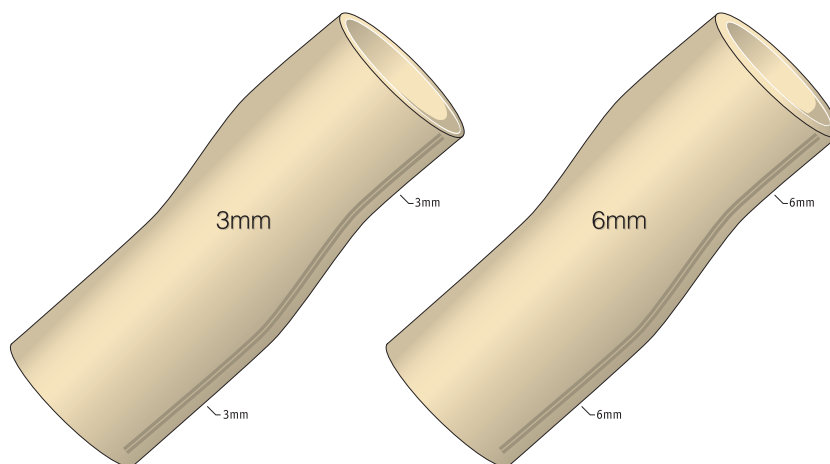

Specifika Extreme Sleeve nákolenky:

- Limitace podélného protažení
- Volnost pohybu v koleni
- Snížení proximálního tlaku a podráždění
- Zajišťuje bezpečné uchycení

Kód produktu

SFK- nákolenka

SFK-XX-3
SFK-XX-6

Extreme Sleeve nákolenka se zesíleným látkovým potahem, tloušťka 3 mm
Extreme Sleeve nákolenka se zesíleným látkovým potahem, tloušťka 6 mm

Symbol "XX" značí požadovanou velikost nákolenky. Bližší informace o velikostech viz tabulka na druhé straně

ALPS SOUTH

www.easyliner.eu

SFK nákolenka. Příčný průřez nákolenkou Tloušťka 3 mm nebo 6 mm

SFK nákolenka. Tabulka velikostí Obvod měřte 10 cm nad kolenem

Obvod	3 mm	6 mm
20-24 cm	SFK16-3 (XS)	SFK16-6 (XS)
25-30 cm	SFK20-3 (S)	SFK20-6 (S)
31-34 cm	SFK24-3 (M)	SFK24-6 (M)
35-37 cm	SFK26-3 (M+)	SFK26-6 (M+)
38-40 cm	SFK28-3 (L)	SFK28-6 (L)
41-45 cm	SFK32-3 (XL)	SFK32-6 (XL)
46-60 cm	SFK38-3 (XXL)	SFK38-6 (XXL)
61-70 cm	SFK44-3 (XXL)	SFK44-6 (XXL)

Určení velikosti Obvod měřte 10 cm nad kolenem

ALPS SOUTH