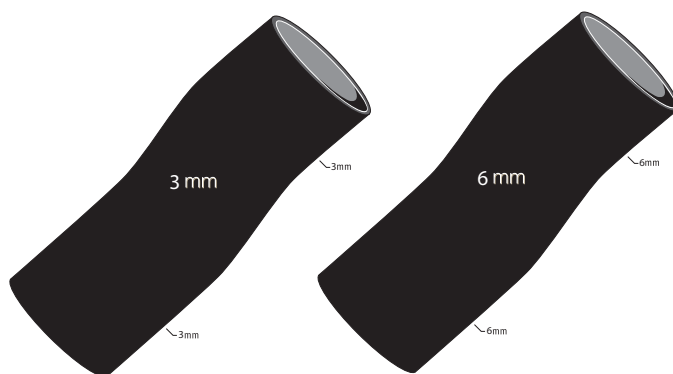

Specifika Superior Performance Sleeve náhlenky:

- Dostupná ve verzi gelu s vyšší hustotou (High Density gel) a vysoce přilnavého Grip gelu
- Dostupná v tloušťkách 3 mm a 6 mm
- Vysoce výkonná potahová tkanina s redukováním podélným protažením
- Zaručuje bezpečnou suspenzi

SFPHD-XX-6

Superior Performance Sleeve, tloušťka 6mm, gel s vysokou hustotou (High Density gel)

Symbol "XX" značí požadovanou velikost náhlenky. Bližší informace o velikostech viz tabulka na druhé straně

ALPS SOUTH

www.easyliner.eu

Superior Performance Sleeve SFP/SFPHD. Příčný průřez nákolennou
Tloušťka 3mm nebo 6mm

Superior Performance Sleeve SFP. Tabulka velikostí
Obvod měřte 10 cm nad kolenem

Obvod	3mm	6mm
20-24 cm	SFP16-3 (XS)	SFP16-6 (XS)
25-30 cm	SFP20-3 (S)	SFP20-6 (S)
31-34 cm	SFP24-3 (M)	SFP24-6 (M)
35-37 cm	SFP26-3 (M+)	SFP26-6 (M+)
38-40 cm	SFP28-3 (L)	SFP28-6 (L)
41-45 cm	SFP32-3 (XL)	SFP32-6 (XL)
46-60 cm	SFP38-3 (XXL)	SFP38-6 (XXL)
61-70 cm	SFP44-3 (XXL)	SFP44-6 (XXL)

Superior Performance Sleeve SFPHD. Tabulka velikostí
Obvod měřte 10 cm nad kolenem

Obvod	3mm	6mm
20-24 cm	SFPHD16-3 (XS)	SFPHD16-6 (XS)
25-30 cm	SFPHD20-3 (S)	SFPHD20-6 (S)
31-34 cm	SFPHD24-3 (M)	SFPHD24-6 (M)
35-37 cm	SFPHD26-3 (M+)	SFPHD26-6 (M+)
38-40 cm	SFPHD28-3 (L)	SFPHD28-6 (L)
41-45 cm	SFPHD32-3 (XL)	SFPHD32-6 (XL)
46-60 cm	SFPHD38-3 (XXL)	SFPHD38-6 (XXL)
61-70 cm	SFPHD44-3 (XXL)	SFPHD44-6 (XXL)