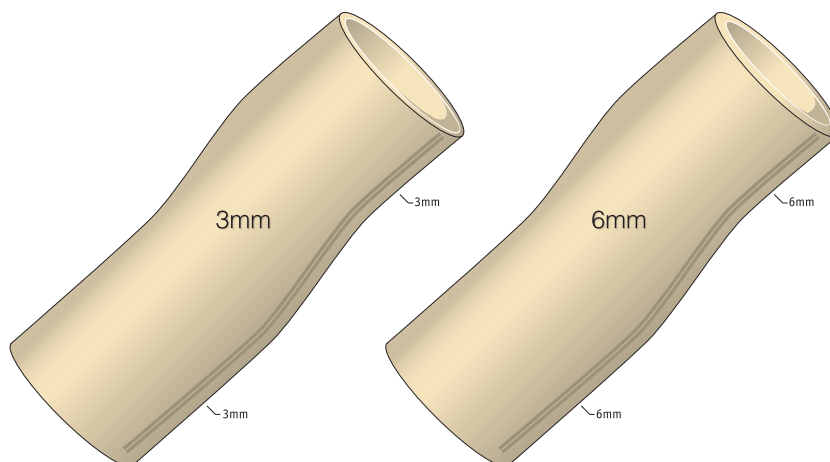

V.I.V.A. s integrovaným ventilem VIVA

Gelová nákolenka z lepivého gelu s integrovaným ventilem

NÁKOLENKA

VIVA nákolenka díky integrovanému ventilu umožňuje snadné vypuštění vzduchu z objímky bez použití jiného přidavného podtlakového zařízení. Nákolenka se usazuje tak, aby ventil byl umístěn nad kolenem a vytvořil podtlak ohnutím kolene. VIVA nákolenka je vytvořena z ALPS High Grip lepivého gelu, který je přílnavější, a tak zabraňuje rolování celé nákolenky.

V.I.V.A. nákolenka, tloušťka 3 mm
V.I.V.A. nákolenka, tloušťka 6 mm

Symbol "XX" značí požadovanou velikost nákolenky. Bližší informace o velikostech viz tabulka na druhé straně

ALPS SOUTH

www.easyliner.eu

VIVA nákolenka. Příčný průřez nákolenkou Tloušťka 3 mm nebo 6 mm

VIVA nákolenka. Tabulka velikostí Obvod měřte 10 cm nad kolenem

Obvod	3 mm	6 mm
20-24 cm	VIVA16-3 (XS)	VIVA16-6 (XS)
25-30 cm	VIVA20-3 (S)	VIVA20-6 (S)
31-34 cm	VIVA24-3 (M)	VIVA24-6 (M)
35-37 cm	VIVA26-3 (M+)	VIVA26-6 (M+)
38-40 cm	VIVA28-3 (L)	VIVA28-6 (L)
41-45 cm	VIVA32-3 (XL)	VIVA32-6 (XL)

Určení velikosti Obvod měřte 10 cm nad kolenem