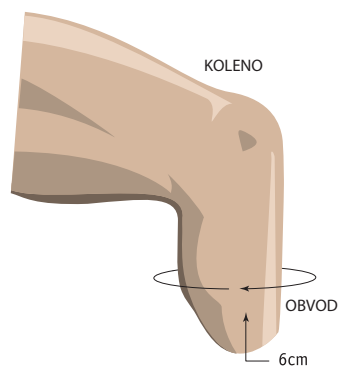

Určení velikosti

Obvod měřte vždy 6 cm nad distálním koncem pahýlu