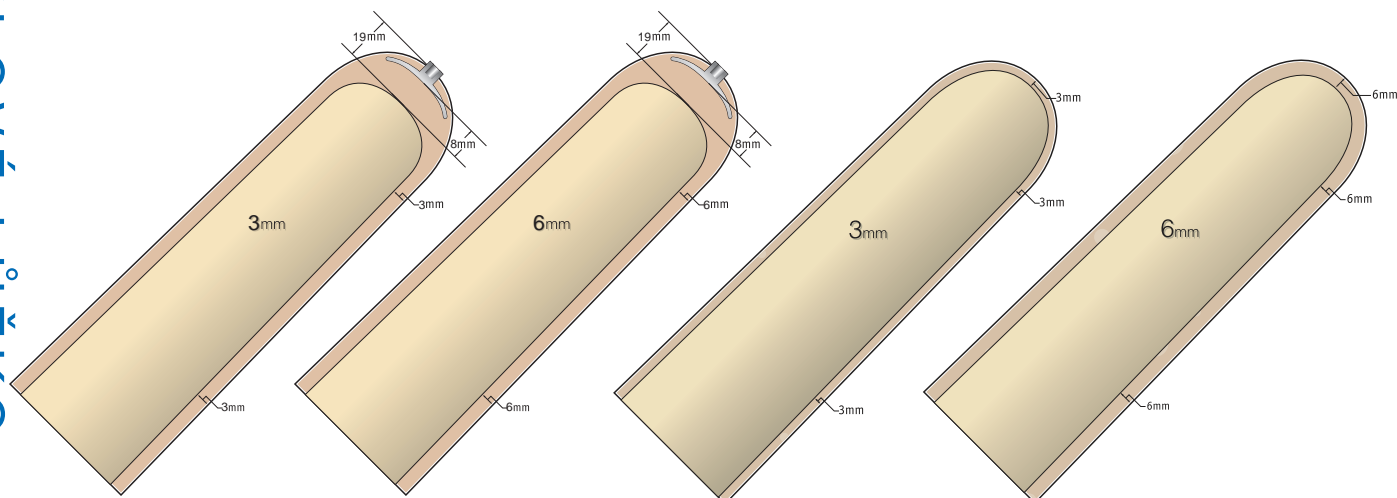

ELDT/ELFR pahýlové lůžko. Příčný průřez návlekem Tloušťka 3 mm, 6 mm nebo 9 mm