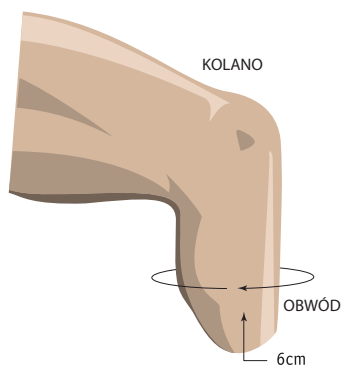

Symbol "XX" oznacza wielkość leja. Więcej informacji w tabeli rozmiarów na drugiej stronie.

ALPS SOUTH

www.easyliner.eu

AKDT/AKFR/AKDTHD/AKFRHD Liner. Przekrój leja

Grubość 3mm lub 6mm

AKDT/AKFR Liner. Tabela rozmiarów

Obwód mierzony 6 cm od końca kikutu

Obwód	3mm	6mm	3mm	6mm
16-19 cm	AKDT16-3	AKDT16-6	AKFR16-3	AKFR16-6
20-23 cm	AKDT20-3	AKDT20-6	AKFR20-3	AKFR20-6
24-25 cm	AKDT24-3	AKDT24-6	AKFR24-3	AKFR24-6
26-27 cm	AKDT26-3	AKDT26-6	AKFR26-3	AKFR26-6
28-31 cm	AKDT28-3	AKDT28-6	AKFR28-3	AKFR28-6
32-37 cm	AKDT32-3	AKDT32-6	AKFR32-3	AKFR32-6
38-43 cm	AKDT38-3	AKDT38-6	AKFR38-3	AKFR38-6
44-52 cm	AKDT44-3	AKDT44-6	AKFR44-3	AKFR44-6

AKDTHD/AKFRHD Liner. Tabela rozmiarów

Obwód mierzony 6 cm od końca kikutu

Obwód	3mm	6mm	3mm	6mm
16-19 cm	AKDTHD16-3	AKDTHD16-6	AKFRHD16-3	AKFRHD16-6
20-23 cm	AKDTHD20-3	AKDTHD20-6	AKFRHD20-3	AKFRHD20-6
24-25 cm	AKDTHD24-3	AKDTHD24-6	AKFRHD24-3	AKFRHD24-6
26-27 cm	AKDTHD26-3	AKDTHD26-6	AKFRHD26-3	AKFRHD26-6
28-31 cm	AKDTHD28-3	AKDTHD28-6	AKFRHD28-3	AKFRHD28-6
32-37 cm	AKDTHD32-3	AKDTHD32-6	AKFRHD32-3	AKFRHD32-6
38-43 cm	AKDTHD38-3	AKDTHD38-6	AKFRHD38-3	AKFRHD38-6
44-52 cm	AKDTHD44-3	AKDTHD44-6	AKFRHD44-3	AKFRHD44-6

Pobieranie rozmiaru

Obwód mierzony 6 cm od końca kikutu

ALPS SOUTH

www.easyliner.eu