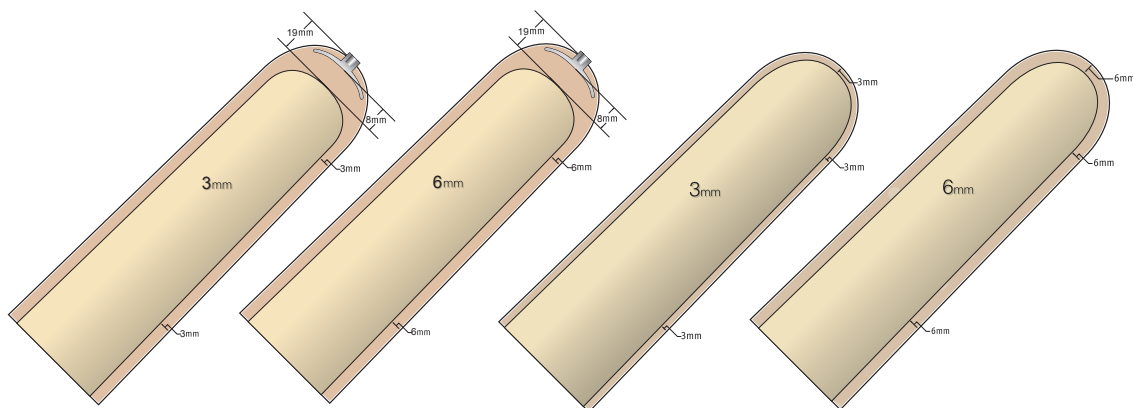

Cechy Extreme Gel Liner:

- Proponowany w High Density lub High Grip żelu
- Limitowana pionowa rozciągliwość redukuje zbędny ruch oraz zapewnia większą kontrolę
- Wysoka obwodowa rozciągliwość pomaga w odpowiednim formowaniu
- Dystalne zakończenie jest proporcjonalne do rozmiaru linera dla łatwiejszego noszenia
- Amputacja na wysokości uda i aktywnych pacjentów z amputacją podudzia

Symbol "XX" oznacza wielkość leja. Więcej informacji w tabeli rozmiarów na drugiej stronie.

ALPS SOUTH

www.easyliner.eu

AKDT/AKFR/AKDTHD/AKFRHD Liner. Przekrój leja

Grubość 3mm lub 6mm

AKDT/AKFR Liner. Tabela rozmiarów

Obwód mierzony 6 cm od końca kikutu

Obwód	3mm	6mm	3mm	6mm
16-19 cm	AKDT16-3	AKDT16-6	AKFR16-3	AKFR16-6
20-23 cm	AKDT20-3	AKDT20-6	AKFR20-3	AKFR20-6
24-25 cm	AKDT24-3	AKDT24-6	AKFR24-3	AKFR24-6
26-27 cm	AKDT26-3	AKDT26-6	AKFR26-3	AKFR26-6
28-31 cm	AKDT28-3	AKDT28-6	AKFR28-3	AKFR28-6
32-37 cm	AKDT32-3	AKDT32-6	AKFR32-3	AKFR32-6
38-43 cm	AKDT38-3	AKDT38-6	AKFR38-3	AKFR38-6
44-52 cm	AKDT44-3	AKDT44-6	AKFR44-3	AKFR44-6

Pobieranie rozmiaru

Obwód mierzony 6 cm od końca kikutu

ALPS SOUTH

www.easyliner.eu