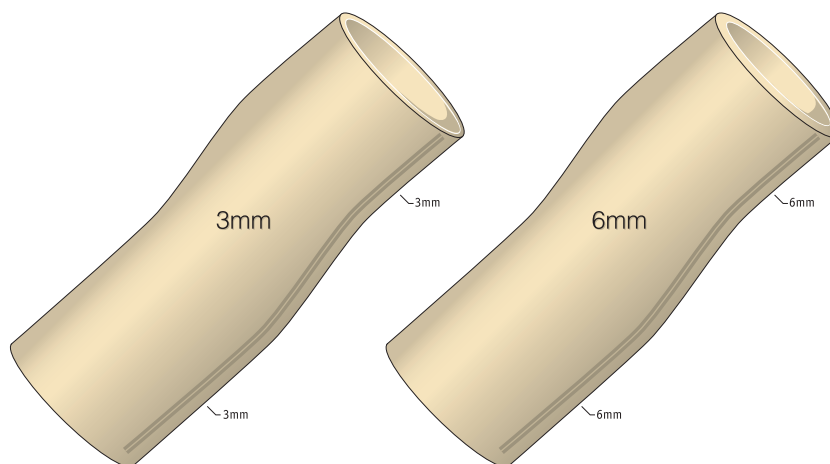

Kapa kolanowa z lepkiem żelowy ALPS High Grip

ALPS Extreme Sleeve zapewnia wysoki komfort dzięki lepkiemu żelowi High Grip. SFK ma ograniczoną rozciągliwość przy jednoczesnym utrzymaniu elastyczności umożliwiającej użytkownikowi swobodne zginanie kolana. Kapa tworzy bezpieczne zawieszenie dzięki dokładnemu przyleganiu żelu do skóry, przy czym nie ogranicza przepływu krwi. Wysoka przyczepność kapy zapobiega przed jej zsuwaniem się z kikuta.

### Cechy Extreme Sleeve:

- Ograniczona rozciągliwość pionowa
- Łatwość ruchów kolana
- Zmniejszenie kompresji i podrażnień skóry
- Gwarancja bezpiecznego zawieszenia

### Kod produktu      SFK- kapa kolanowa

SFK-XX-3                      Extreme Sleeve kapa kolanowa wzmocniona materiałem kryjącym, grubość 3 mm  
SFK-XX-6                      Extreme Sleeve kapa kolanowa wzmocniona materiałem kryjącym, grubość 6 mm

Symbol "XX" oznacza wielkość kapy kolanowej. Więcej informacji w tabeli rozmiarów na drugiej stronie.

**SFK. Przekrój kapy kolanowej**  
**Grubość 3mm lub 6mm**

**SFK. Tabela rozmiarów**  
**Obwód mierzony 10 cm nad kolanem**