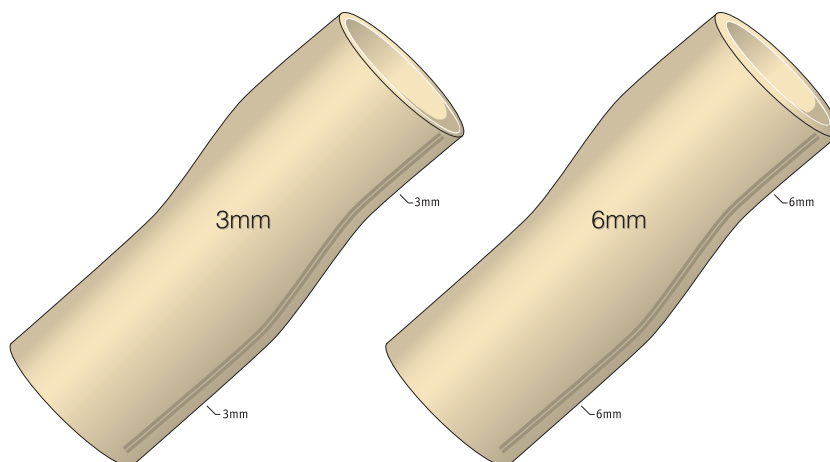

### SFR- kapa kolanowa

SFR-XX-3  
SFR-XX-6

EasySleeve kapa kolanowa wzmocniona materiałem kryjącym, grubość 3 mm  
EasySleeve kapa kolanowa wzmocniona materiałem kryjącym, grubość 6 mm

Symbol "XX" oznacza wielkość kapy kolanowej. Więcej informacji w tabeli rozmiarów na drugiej stronie.

ALPS SOUTH

www.easyliner.eu

**SFR. Przekrój kapy kolanowej**  
**Grubość 3mm lub 6mm**

**SFR. Tabela rozmiarów**  
**Obwód mierzony 10 cm nad kolanem**

Obwód	3mm	6mm
20-24 cm	SFR16-3 (XS)	SFR16-6 (XS)
25-30 cm	SFR20-3 (S)	SFR20-6 (S)
31-34 cm	SFR24-3 (M)	SFR24-6 (M)
35-37 cm	SFR26-3 (M+)	SFR26-6 (M+)
38-40 cm	SFR28-3 (L)	SFR28-6 (L)
41-45 cm	SFR32-3 (XL)	SFR32-6 (XL)
46-60 cm	SFR38-3 (XXL)	SFR38-6 (XXL)
61-70 cm	SFR44-3 (XXL)	SFR44-6 (XXL)

**Pobieranie rozmiaru**  
**Obwód mierzony 10 cm nad kolanem**