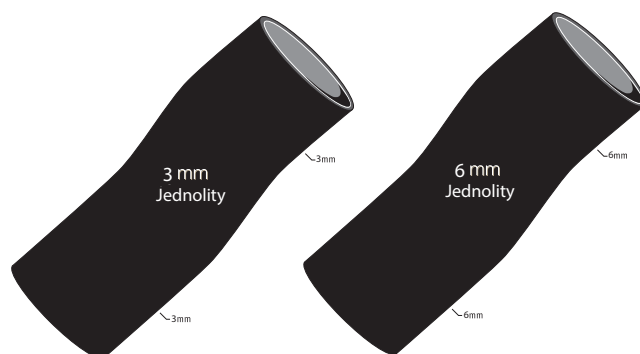

Cechy Superior Performance Sleeve:

- Dostępna w wersji żelu HD (High Density) lub Grip żelu
- Dostępna w grubości żelu 3mm oraz 6mm
- Wykonana z High Performance wydajnego materiału fabrycznego dla zmniejszenia pionowego rozciągania
- Zapewnia bezpieczne zawieszenie

Kod produktu SFP- kapa kolanowa

SFP-XX-3	Superior Performance Sleeve, z tkanego materiału fabrycznego, 3mm, z Grip żelem
SFP-XX-6	Superior Performance Sleeve, z tkanego materiału fabrycznego, 6mm, z Grip żelem
SFPHD-XX-3	Superior Performance Sleeve, z tkanego materiału fabrycznego, 3mm, z High Density (HD)
SFPHD-XX-6	Superior Performance Sleeve, z tkanego materiału fabrycznego, 6mm, z High Density (HD)

Symbol "XX" oznacza wielkość kapy kolanowej. Więcej informacji w tabeli rozmiarów na drugiej stronie.

ALPS SOUTH

www.easyliner.eu

Superior Performance Sleeve SFP/SFPHD. Przekrój kapy kolanowej
Grubość 3mm lub 6mm

Superior Performance Sleeve SFP. Tabela rozmiarów
Obwód mierzony 10 cm nad kolanem

Obwód	3mm	6mm
20-24 cm	SFP16-3 (XS)	SFP16-6 (XS)
25-30 cm	SFP20-3 (S)	SFP20-6 (S)
31-34 cm	SFP24-3 (M)	SFP24-6 (M)
35-37 cm	SFP26-3 (M+)	SFP26-6 (M+)
38-40 cm	SFP28-3 (L)	SFP28-6 (L)
41-45 cm	SFP32-3 (XL)	SFP32-6 (XL)
46-60 cm	SFP38-3 (XXL)	SFP38-6 (XXL)
61-70 cm	SFP44-3 (XXL)	SFP44-6 (XXL)