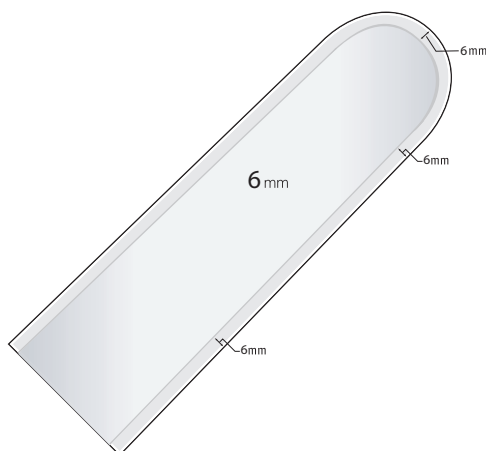

Cechy EasyLiner Super Stretch:

- Łatwe dopasowanie nawet do nieregularnego kikuta
- Znajdujące się w żelu antyoksydanty umożliwiają jego zastosowanie nawet na wrażliwą skórę
- Dostępny w grubości 6 mm
- Wydłużona długość leja dla potrzeb większej grupy użytkowników

Kod produktu ELPX- lej

ELPX-XX

EasyLiner Super Stretch lej bez wejścia na pin, grubość 6 mm

Symbol "XX" oznacza wielkość leja. Więcej informacji w tabeli rozmiarów na drugiej stronie.

ALPS SOUTH

www.easyliner.eu

ELPX Liner. Przekrój leja

Bez wejścia na pin. Grubość 6mm

ELPX Liner. Tabela rozmiarów

Obwód mierzony 6 cm od końca kikuta

Obwód	6mm
16-19 cm	ELPX16
20-23 cm	ELPX20
24-25 cm	ELPX24
26-27 cm	ELPX26
28-31 cm	ELPX28
32-37 cm	ELPX32

Pobieranie rozmiaru

Obwód mierzony 6 cm od końca kikuta

ALPS SOUTH