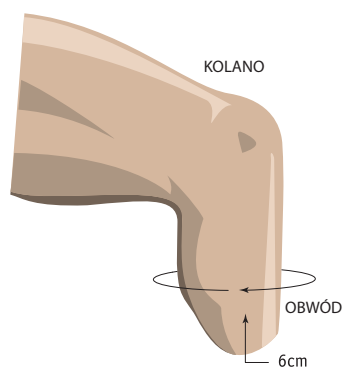

Rozciągliwy lej z EasyGel bez pokrycia

EasyLiner to połączenie miękkości, trwałości i elastyczności żelu ALPS EasyGel w leju bez ograniczenia materiałem kryjącym. ELPX to lej zapewniający całkowitą wygodę ruchów i najlepszy kontakt ze skórą - nie ograniczając jednocześnie przepływu krwi. Niski współczynnik tarcia zabezpiecza skórę przed dodatkowym uciskiem.

Kod produktu ELPX- lej

ELPX-XX

EasyLiner Super Stretch lej bez wejścia na pin, grubość 6 mm

Symbol "XX" oznacza wielkość leja. Więcej informacji w tabeli rozmiarów na drugiej stronie.

ALPS SOUTH

www.easyliner.eu

ELPX Liner. Przekrój leja

Bez wejścia na pin. Grubość 6mm

ELPX Liner. Tabela rozmiarów

Obwód mierzony 6 cm od końca kikuta

Obwód	6mm
16-19 cm	ELPX16
20-23 cm	ELPX20
24-25 cm	ELPX24
26-27 cm	ELPX26
28-31 cm	ELPX28
32-37 cm	ELPX32

Pobieranie rozmiaru

Obwód mierzony 6 cm od końca kikuta

ALPS SOUTH