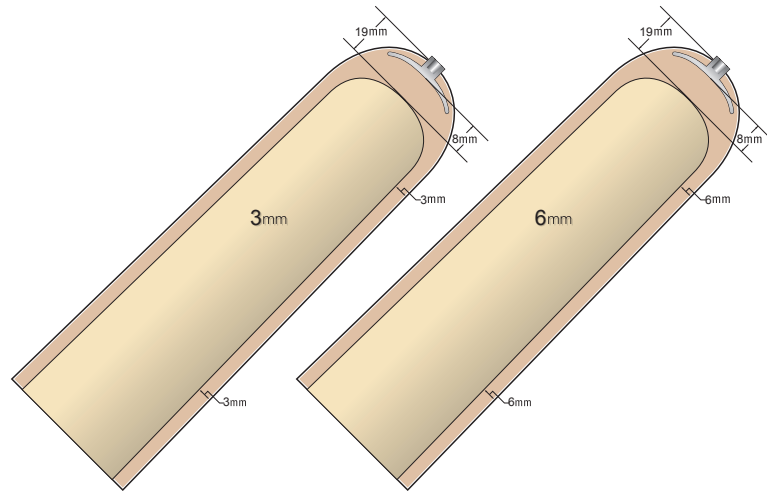

### Cechy EasyFlex Liner:

- Dwa rodzaje materiału kryjącego o różnym stopniu elastyczności ułatwiają ruchy kolana
- Zakończenie na pin jest proporcjonalne do rozmiaru leja co ułatwia jego nakładanie
- Znajdujące się w żelu antyoksydanty umożliwiają jego zastosowanie nawet na wrażliwą skórę
- Jedynie w wersji z wejściem na pin

### Kod produktu      EZF- lej

EZF-XX-3                      Easy-Flex Liner z wejściem na pin, grubość 3 mm  
EZF-XX-6                      Easy-Flex Liner z wejściem na pin, grubość 6 mm

Symbol "XX" oznacza wielkość leja. Więcej informacji w tabeli rozmiarów na drugiej stronie.

ALPS SOUTH

www.easyliner.eu

**EZF Liner. Przekrój leja**  
Grubość 3mm lub 6mm

**EZF Liner. Tabela rozmiarów**  
Obwód mierzony 6 cm od końca kikuta

Obwód	3mm	6mm
16-19 cm	EZF16-3	EZF16-6
20-23 cm	EZF20-3	EZF20-6
24-25 cm	EZF24-3	EZF24-6
26-27 cm	EZF26-3	EZF26-6
28-31 cm	EZF28-3	EZF28-6
32-37 cm	EZF32-3	EZF32-6
38-43 cm	EZF38-3	EZF38-6
44-52 cm	EZF44-3	EZF44-6

**Pobieranie rozmiaru**  
Obwód mierzony 6 cm od końca kikuta